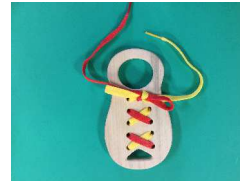

### はじめてのコマ

はじめてのコマ遊びに最適な、赤ちゃんから楽しめるコマを新商品として製作しました。手先が触れて回るコマに「不思議だなあ。おもしろいなあ」と感じることは始まり「自分で回してみたい！」という意欲へとつながっていきます。

はじめてのコマ ¥700  
(真ん中の木球は40mmです。)

着色と無着色の2種があります。(もちろん口に入れても安全な塗料を使用しています。)

くつひもトレーニング ¥600