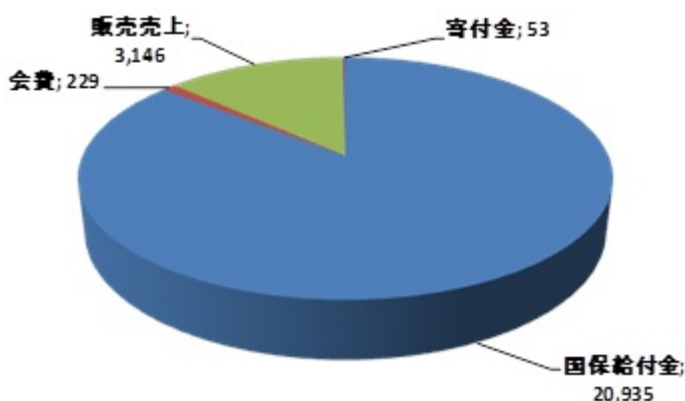

2013年度は、法人会員の倍増があり、従業員とその家族の要求や願いを受け止めた実践が一定功を奏し、

- ① 多様で複雑な障害を夫々が抱えているにも関わらず、退職者が出なかったこと
- ② 生産力と販売力が強化されたこと
- ③ 従業員が増え経営が安定化に向かったこと 等を確認しました。

2014年度は、前年度の到達点を踏まえて、

- ① NPO 法人夢工房の会員を増やす。
- ② 年会費を2,000円に引き下げる。
- ③ 理事体制の強化を図る(新たに3名の理事を従業員の家族から選任)
- ④ 新しい仕事の導入
- ⑤ 最低賃金の確保をめざす
- ⑥ グループホームの研究会を立ち上げる

経常収入 (合計 24,364千円) 単位 千円

販売売りが低く、従業員のみさんの給与をまかなうことができていません。

経常支出 (合計 21,246千円) 単位 千円

活動報告

新しい従業員さんが加わりました！

3月の終わりから4月にかけて新しい従業員さんが2名、夢工房の仲間として加わってくれました。1名は27歳の男性。身長が190センチあり腕力もあるので、時間がかかる角を削る研磨もあっという間に仕上げることができます。現在は調子を崩し入院中ですが、早く復帰してくれるのをみんなで待っています。