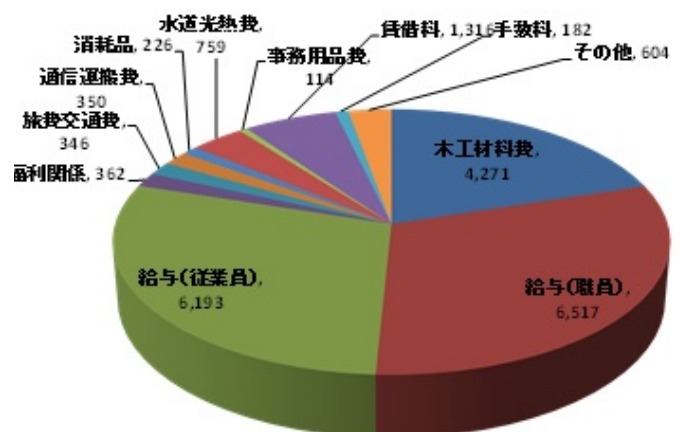

経常収入 (合計 24,364千円) 単位 千円

販売売りが低く、従業員のみさんの給与をまかなうことができていません。

経常支出 (合計 21,246千円) 単位 千円

活動報告

新しい従業員さんが加わりました！

3月の終わりから4月にかけて新しい従業員さんが2名、夢工房の仲間として加わってくれました。1名は27歳の男性。身長が190センチあり腕力もあるので、時間がかかる角を削る研磨もあっという間に仕上げることができます。現在は調子を崩し入院中ですが、早く復帰してくれるのをみんなで待っています。